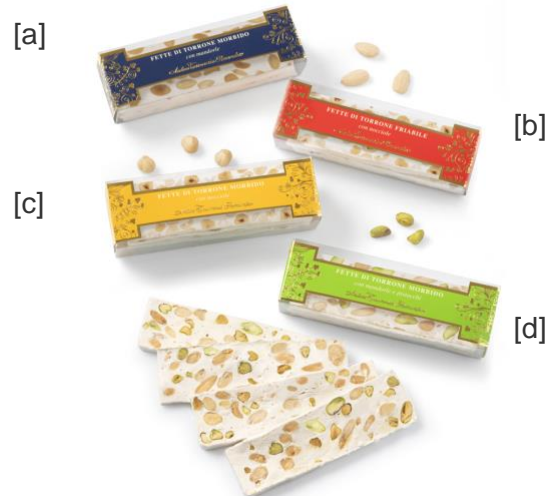

Antica Torroneria Piemontese

Torrone

<< 4 fette torrone ramage >>

| Senza glutine Gluten free | 4 fette Torrone morbido mandorle | 4 fette Torrone friabile nocciole | 4 fette Torrone morbido nocciole | 4 fette Torrone morbido mandorle e pistacchi |
|--|---|--|---|---|
| Peso gr / incarto <i>weight / packaging:</i> | 120g | 120g | 120g | 120g |
| EAN PRODOTTO <i>Product Ean:</i> | 8009973504166 | 8009973504180 | 8009973504159 | 8009973504173 |
| EAN CARTONE <i>Carton Ean:</i> | 8009973803092 | 8009973803115 | 8009973803085 | 8009973803108 |
| Codice <i>code:</i> | T1606801210 | T1603001210 | T1604301210 | T1606901210 |
| Pezzi <i>Pieces of cartons:</i> | 8 | 8 | 8 | 8 |
| Pagina catalogo: <i>Catalog page:</i> | 16a | 16b | 16c | 16d |
| Dim. pezzo singolo cm <i>single piece size cm:</i> | 15,2x4x4,9h | 15,2x4x4,9h | 15,2x4x4,9h | 15,2x4x4,9h |
| Dim. imballo esterno cm <i>Packing size cm</i> | 24x15x15h | 24x15x15h | 24x15x15h | 24x15x15h |
| Pallettizz. ct x strato x piani <i>Carton layers- layers number:</i> | 23x10 | 23x10 | 23x10 | 23x10 |